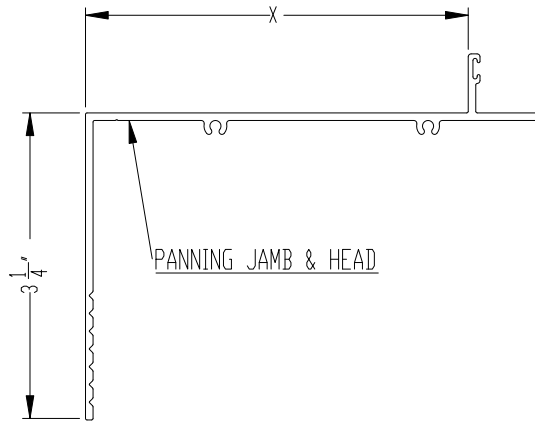

4500/4600 ACCESSORIES

Panning 4500/4600 SERIES	
X	
4.25	
3.25	

SNAP-TRIM			
W	D	W	D
1/2	3/4	2 3/4	1
1 1/4	3/4	3	1
1 1/2	3/4	3 7/16	1
1 3/4	3/4	3 3/4	1
2	3/4	3/4	1 1/4
1	1	1 1/2	1 1/4
1 1/4	1	1 3/4	1 1/4
1 1/2	1	2 1/2	1 1/4
1 3/4	1	1 1/4	1 1/2
2	1	1 3/4	1 1/2
2 1/4	1	2 1/4	1 1/2
2 3/8	1	2 1/2	1 1/2
2 1/2	1		