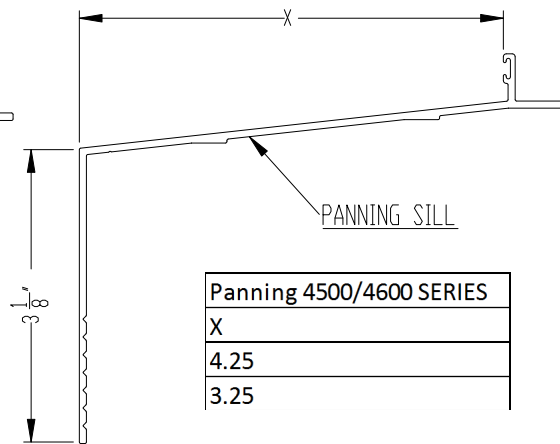

4500/4600 ACCESSORIES

Panning 4500/4600 SERIES	
X	
4.25	
3.25	

SNAP-TRIM			
W	D	W	D
1/2	3/4	2 3/4	1
1 1/4	3/4	3	1
1 1/2	3/4	3 7/16	1
1 3/4	3/4	3 3/4	1
2	3/4	3/4	1 1/4
1	1	1 1/2	1 1/4
1 1/4	1	1 3/4	1 1/4
1 1/2	1	2 1/2	1 1/4
1 3/4	1	1 1/4	1 1/2
2	1	1 3/4	1 1/2
2 1/4	1	2 1/4	1 1/2
2 3/8	1	2 1/2	1 1/2
2 1/2	1		