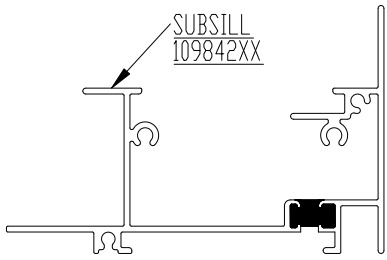

4500/4600 ACCESSORIES

Panning 4500/4600 SERIES	
X	
4.25	
3.25	

SNAP-TRIM			
W	D	W	D
1/2	3/4	2 3/4	1
1 1/4	3/4	3	1
1 1/2	3/4	3 7/16	1
1 3/4	3/4	3 3/4	1
2	3/4	3/4	1 1/4
1	1	1 1/2	1 1/4
1 1/4	1	1 3/4	1 1/4
1 1/2	1	2 1/2	1 1/4
1 3/4	1	1 1/4	1 1/2
2	1	1 3/4	1 1/2
2 1/4	1	2 1/4	1 1/2
2 3/8	1	2 1/2	1 1/2
2 1/2	1		